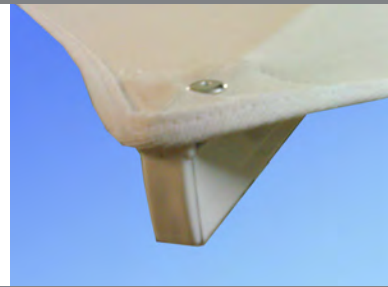

Fabricación nacional

Parasol calidad SPS - Low Cost

Parasol Telescópico de Aluminio Cuadrado 4x4m

Edición Limitada

Servicio post venta garantizado !

Datos Técnicos

- Mástil Ø 70mm, rodeado por 8 brazos.
- Perfilera aluminio lacado blanco.
- Tornillería acero Inox. A-2.
- Apertura mediante barra deslizante.
- Faldón / bambalina opcional.
- Tejido Acrisol 215 gramos, color crudo.
- Tejidos de colores, consultar.