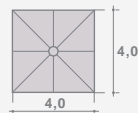

Datos Técnicos

- Mástil Ø 70mm, rodeado por 8 brazos.
- Perfilera aluminio lacado blanco.
- Tornillería acero Inox. A-2.
- Apertura mediante barra deslizante.
- Faldón / bambalina opcional.
- Tejido Acrisol 215 gramos, color crudo.
- Tejidos de colores, consultar.

Accesorios compatibles con la serie 7000